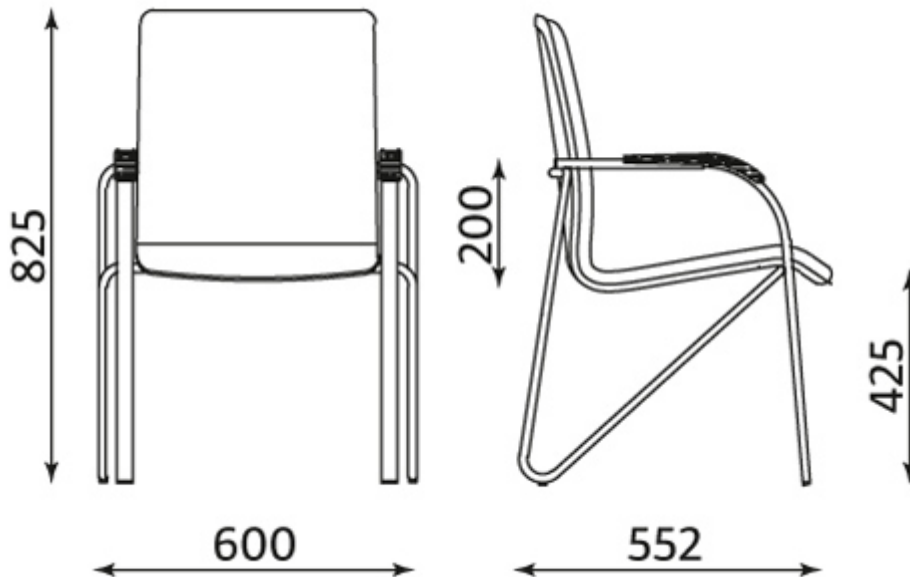

Inne właściwości

- możliwość łączenia krzesel w rzędy przy pomocy nakładek na ramę typu LINK
- możliwość składowania w stosie (max. 4 szt.)

WYKOŃCZENIA

ELEMENTY METALOWE (chrome/alu/silver)

CHROME

ALU

SKLEJKA BUKOWA

1.033 wenge

1.043 czarny

1.032 Colombo

1.076 Havana

1.025 Calvados

1.06R Beech Grey

1.06S Slate

WYMIARY